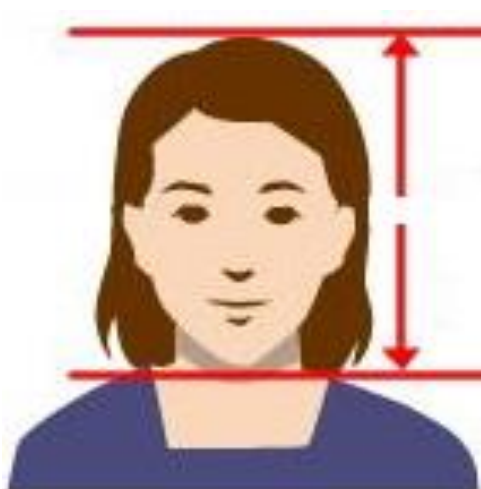

証明写真/Photo Regulations

- ・ 縦 4.5 cm × 横 3.5 cm/ Length 4.5cmxWidth3.5cm
- ・ 白黒、デジタル写真は不可/Black and white or digital photos are not accepted
- ・ **背景は白/White background**
- ・ 6 ヶ月以内に撮影されたもの/Taken within the last 6 months

↓ 頭の上は 5mm あける/ 5mm space above head

頭の上からアゴの下まで/From top of head to chin

3.2cm~3.6cm

目と目の間/Space between eyes

8mm

証明写真ボックスで撮影される場合、撮影中、顔のサイズが確認できない為、サイズが合わないことがあります。写真館で撮ることをお勧めします。

It is difficult to adjust face size in a photo booth.